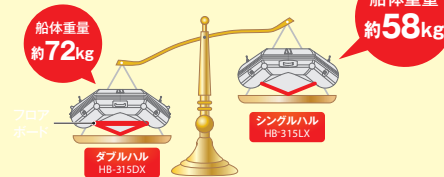

本体価格 544,500円(税込)

HB-315DXと
比べて
14kg軽量!

※写真はイメージです。

★ オススメユーザー
こだわり派「極」 / ファミリー

動力2馬力以下なら免許不要 予備検査証付き 送料別途

収納性を求めるなら

FX

HB-300FX

本体価格 520,300円(税込)

コンパクトで
車載可能!

※写真はイメージです。

POINT

HBタイプの スタンダードモデル

ダブルハル仕様の重厚感あるパワフルな走りが魅力! HB-385DXには最大40馬力を搭載可能!!

パワロッカー装備
(※HB-385DXのみ)

吊り下げ用Uボルト装備
(※HB-385DXのみ)

POINT

シングルハルの 軽量モデル

シングルハルを採用し走行性はそのままに「軽量化」を実現!

ダブルハル
約72kg

シングルハル
約58kg

POINT

車載可能な コンパクトモデル

FRPトランサムを内側に折り畳むことが可能!
※車載時の縦置きは振動でボート底(FRP)、及びチューブが傷つく場合がありますのでご注意ください。

※FXモデルの専用カバーです。

船体名	HB-385DX	HB-315LX	HB-300FX	
カラー	パールグレー	パールグレー	パールグレー	
最大搭載人数(人)	6	4	4	
最大搭載出力(PS)	40	15	9.9	
サイズ	全長(cm)	385	300	
	全幅(cm)	180	162	
	チューブ径(cm)	45	43	
重量	船体重量(kg)	110.0	58.0	41.5

※数値は実測値の平均となります。※船体重量は本体重量 + 底板重量となります。
※QRコードをご利用の際に発生する/バケット通信料はお客様のご負担となります。
※QRコードは(株)デンソーウェーブの登録商標です。